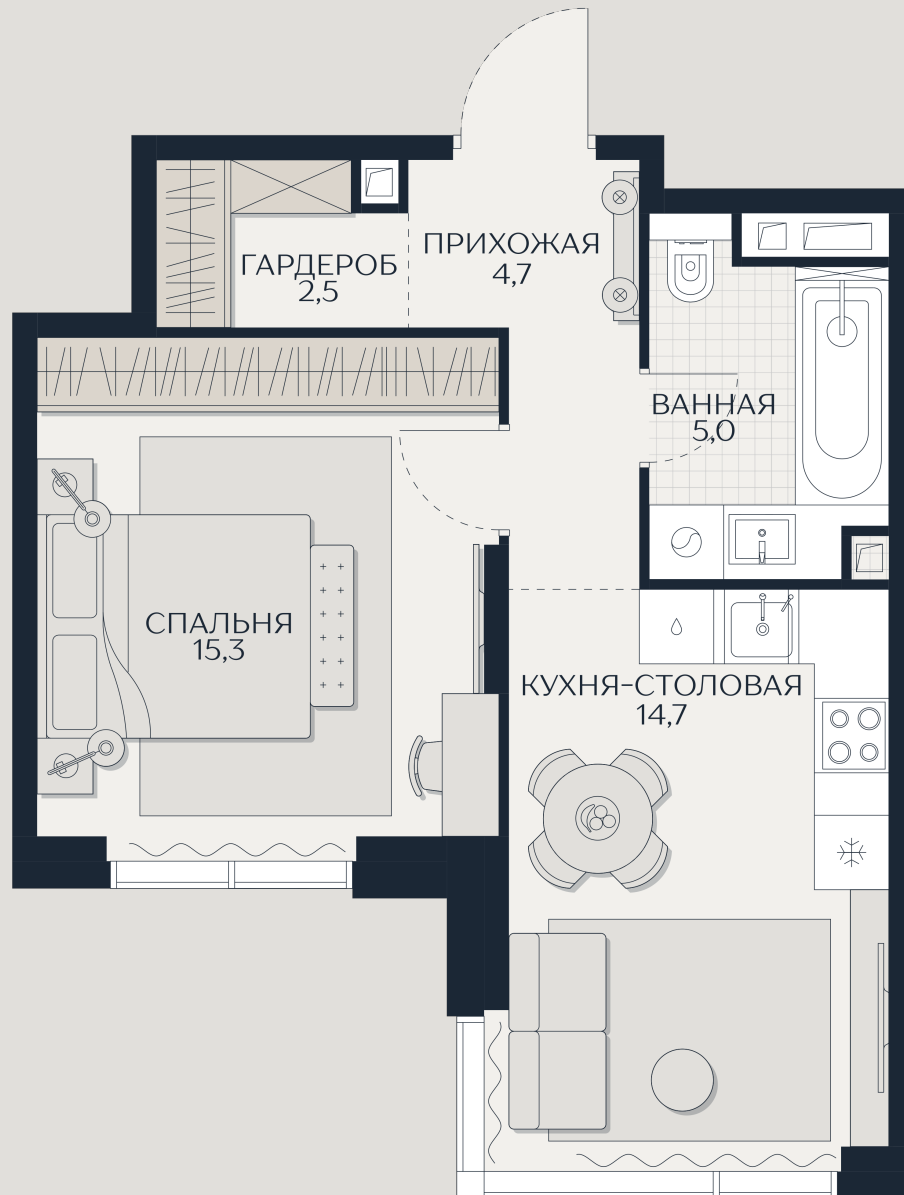

Квартира №8

Этаж	Площадь, м ²	Комнат
3	42.2	1

37 017 840 Р

8 (800) 700-17-71

kutuzov-city.ru