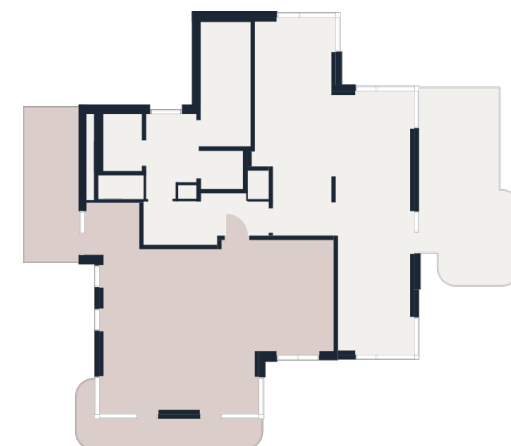

Квартира №80

Этаж	Площадь, м ²	Комнат
11	110.1	3

109 625 000 ₽

На парк

Терраса

8 (800) 700-17-71

kutuzov-city.ru