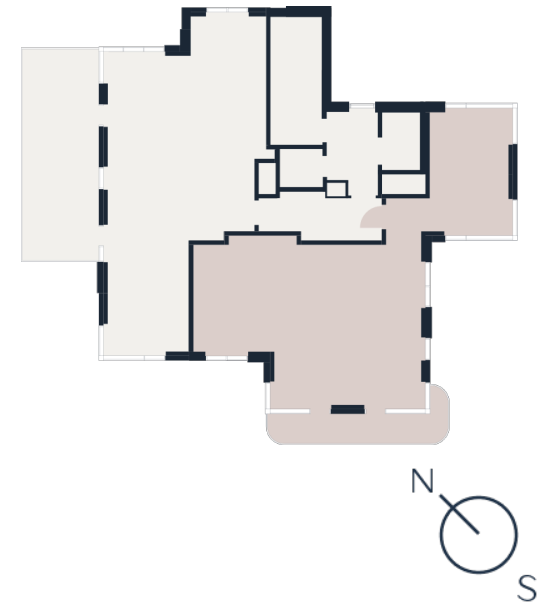

Квартира №43

Этаж	Площадь, м ²	Комнат
12	100.4	4

90 360 000 ₽

На парк

Терраса

8 (800) 700-17-71

kutuzov-city.ru