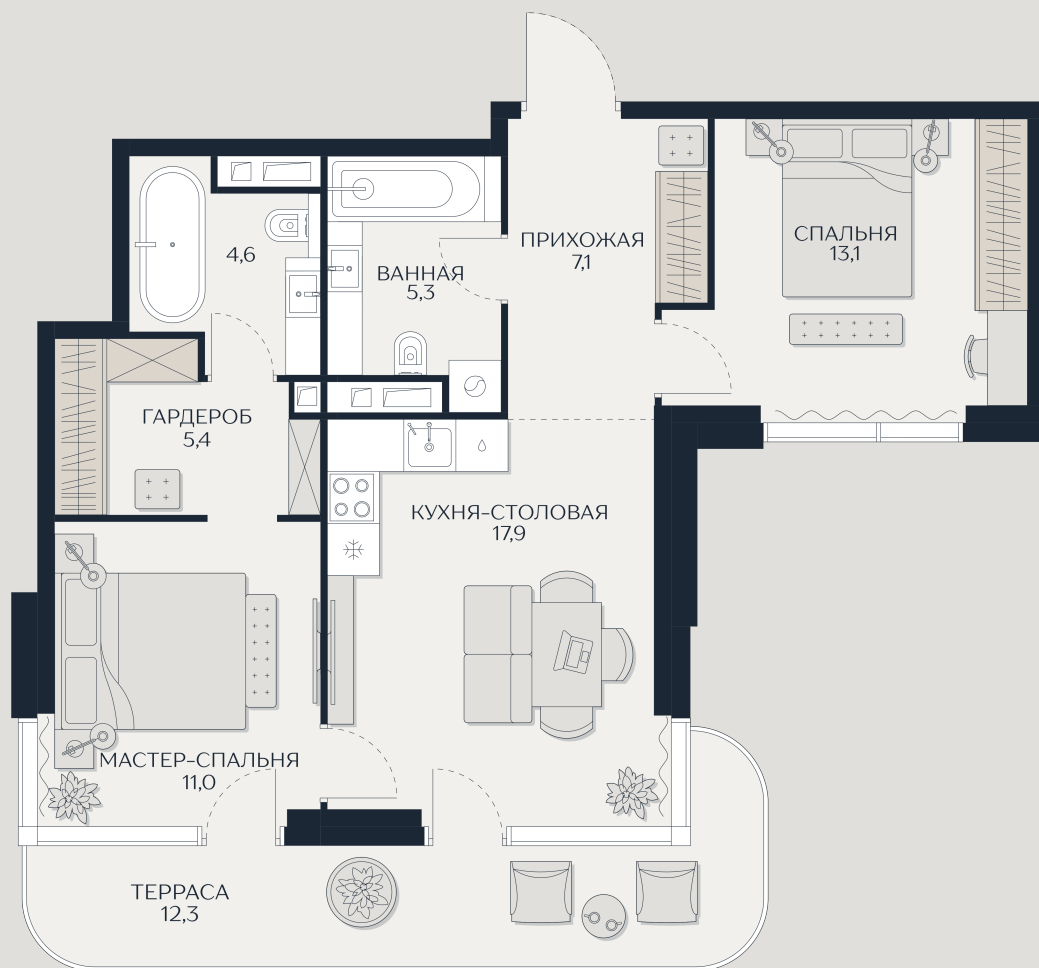

Квартира №38

Этаж	Площадь, м ²	Комнат
10	76.8	3

62 652 000 ₽

На парк

Терраса

8 (800) 700-17-71

kutuzov-city.ru