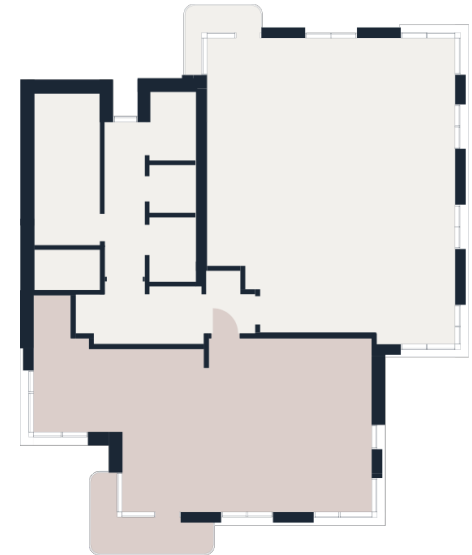

Квартира №220

Этаж	Площадь, м <sup>2</sup>	Комнат
28	88.6	3

98 400 000 Р

На парк

Терраса

8 (800) 700-17-71

kutuzov-city.ru