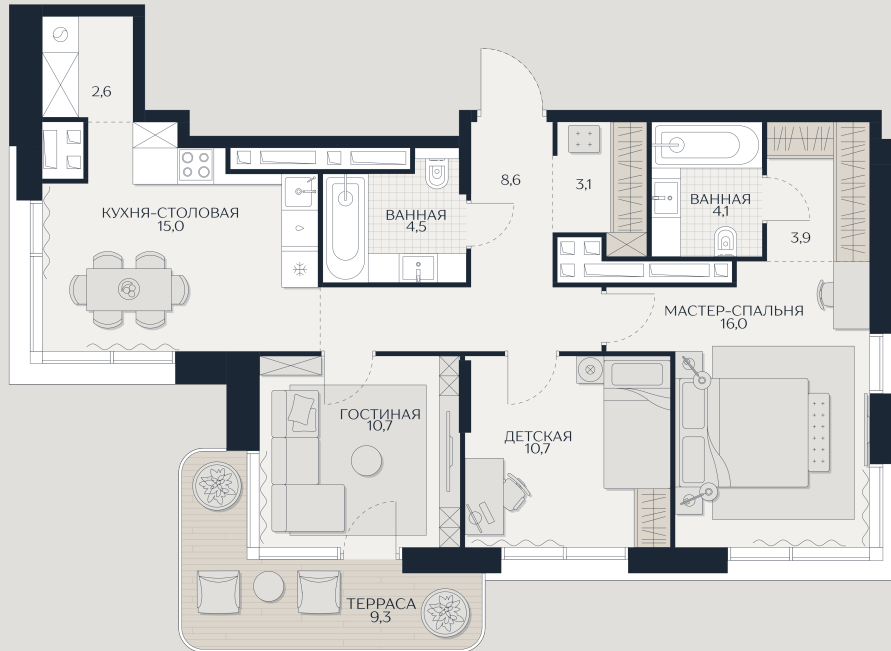

Квартира №220

Этаж	Площадь, м <sup>2</sup>	Комнат
28	88.6	3

98 400 000 Р

На парк

Терраса

8 (800) 700-17-71

kutuzov-city.ru