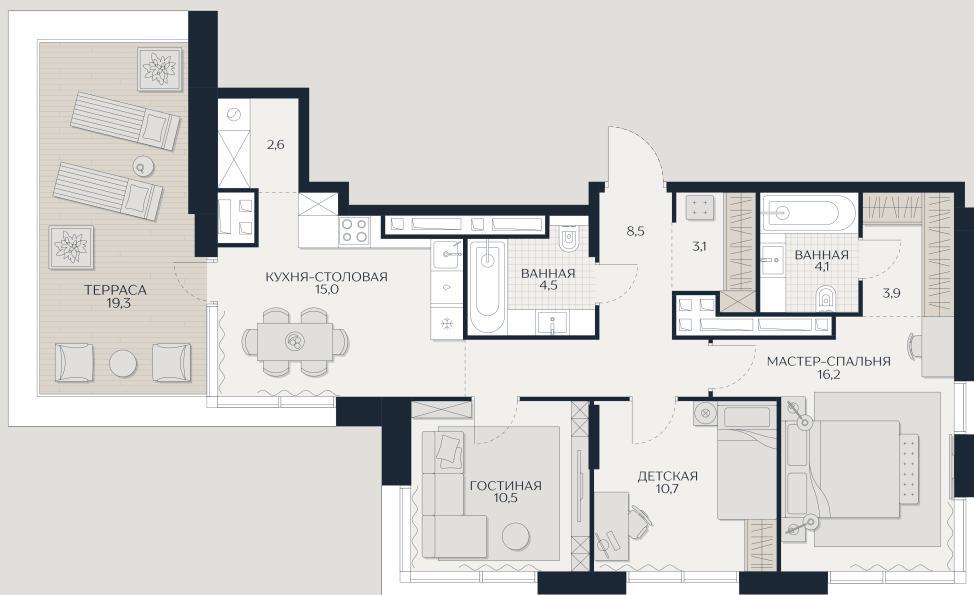

Квартира №218

Этаж	Площадь, м ²	Комнат
27	98.3	3

101 880 000 ₽

На парк

Терраса

8 (800) 700-17-71

kutuzov-city.ru