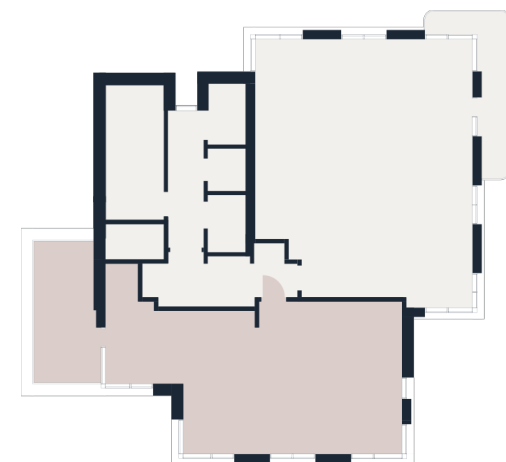

Квартира №218

Этаж	Площадь, м ²	Комнат
27	98.3	3

101 880 000 ₽

На парк

Терраса

8 (800) 700-17-71

kutuzov-city.ru