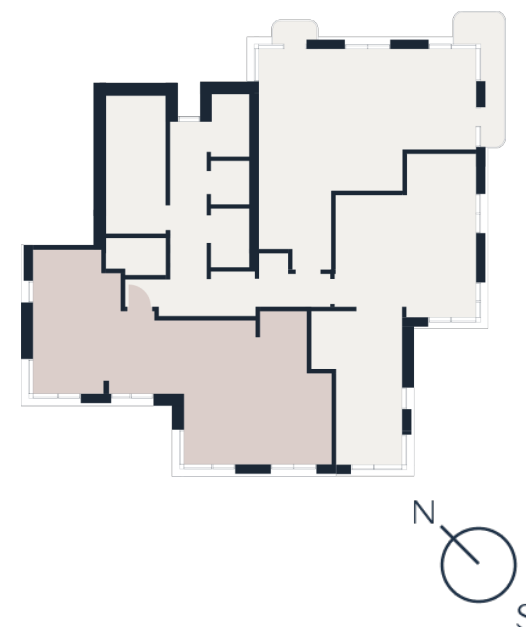

Квартира №216

Этаж	Площадь, м ²	Комнат
26	74.4	3

65 100 000 Р

 На парк

8 (800) 700-17-71

kutuzov-city.ru