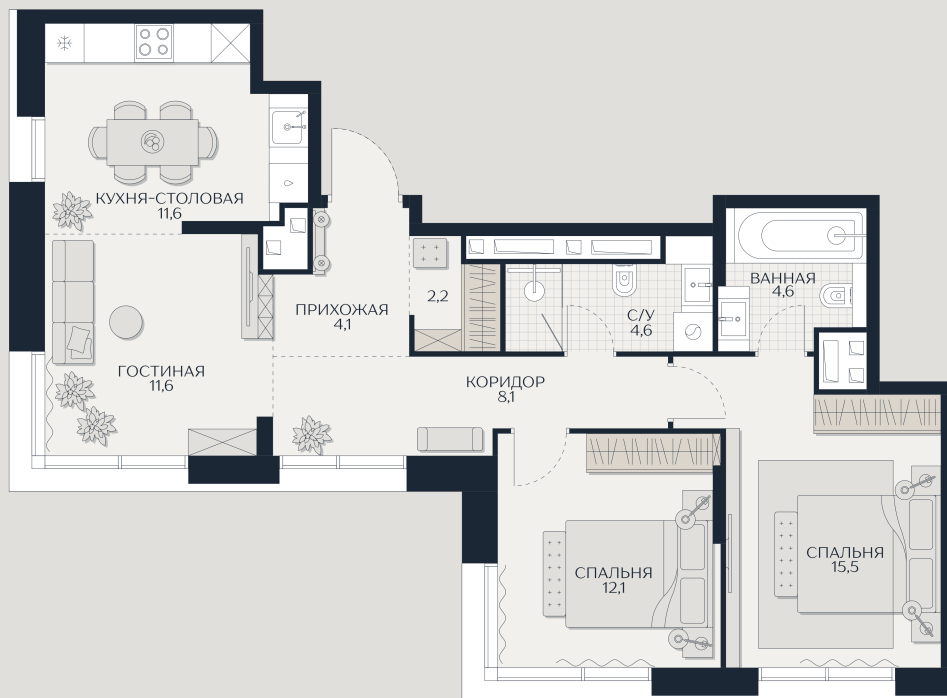

Квартира №216

Этаж	Площадь, м ²	Комнат
26	74.4	3

65 100 000 Р

 На парк

8 (800) 700-17-71

kutuzov-city.ru