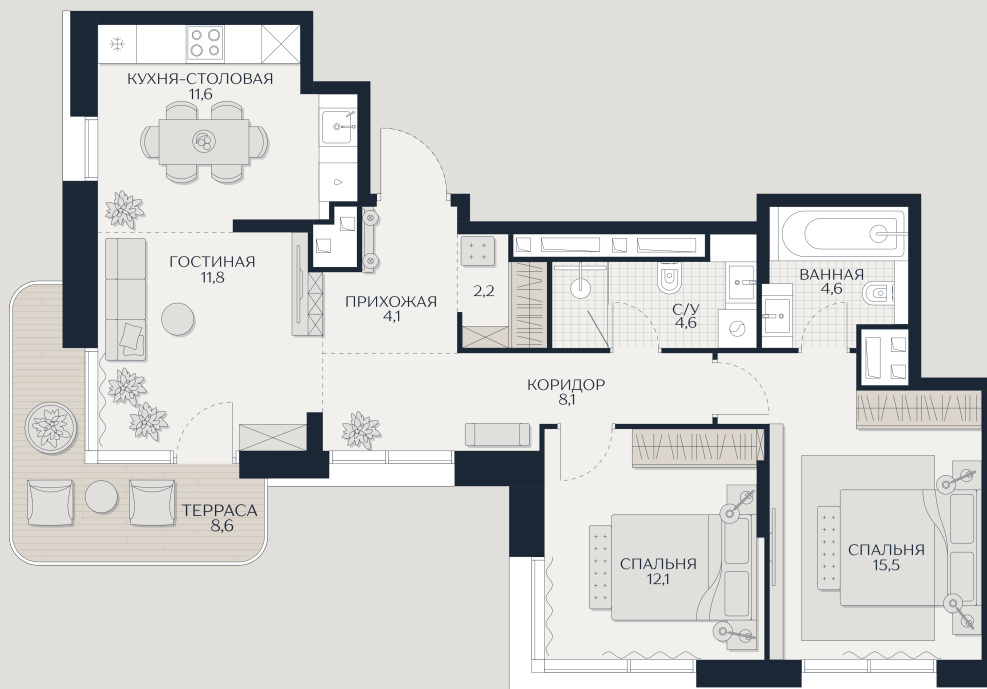

Квартира №213

Этаж	Площадь, м ²	Комнат
25	83.3	3

65 620 000 ₽

 На парк

 Терраса

8 (800) 700-17-71

kutuzov-city.ru