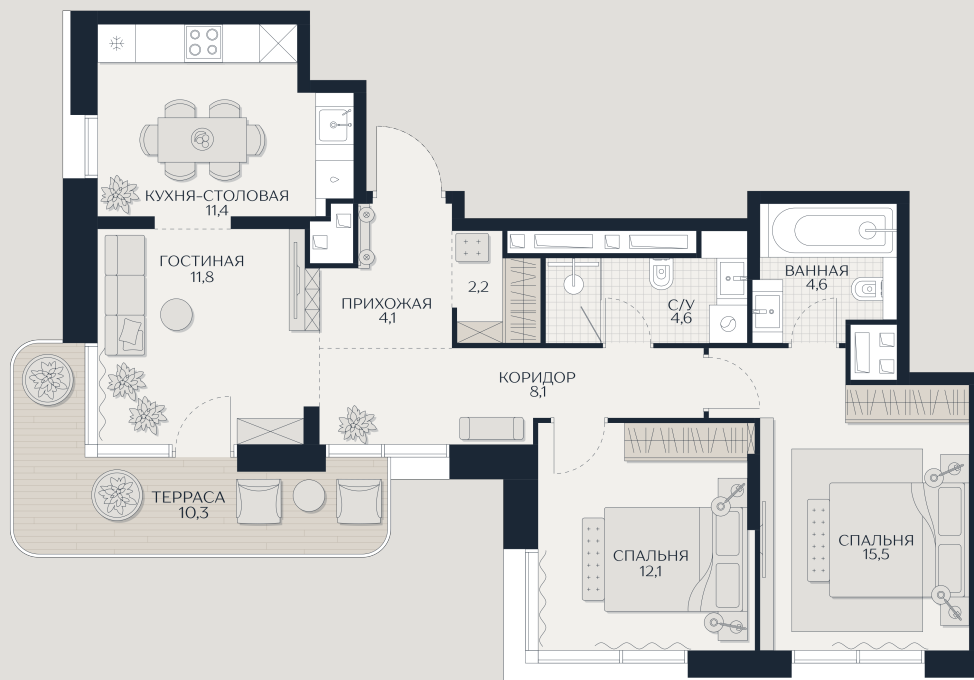

Квартира №210

Этаж	Площадь, м ²	Комнат
24	84.8	3

65 100 000 ₽

На парк

Терраса

8 (800) 700-17-71

kutuzov-city.ru