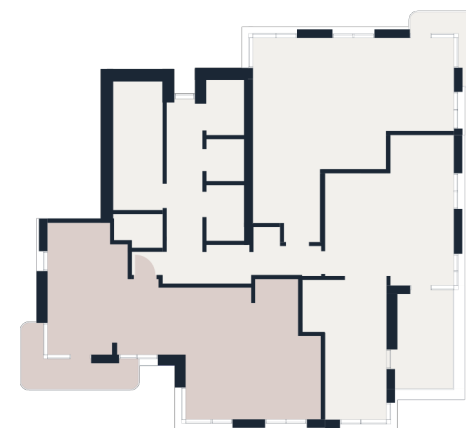

Квартира №210

Этаж	Площадь, м ²	Комнат
24	84.8	3

65 100 000 ₽

На парк

Терраса

8 (800) 700-17-71

kutuzov-city.ru