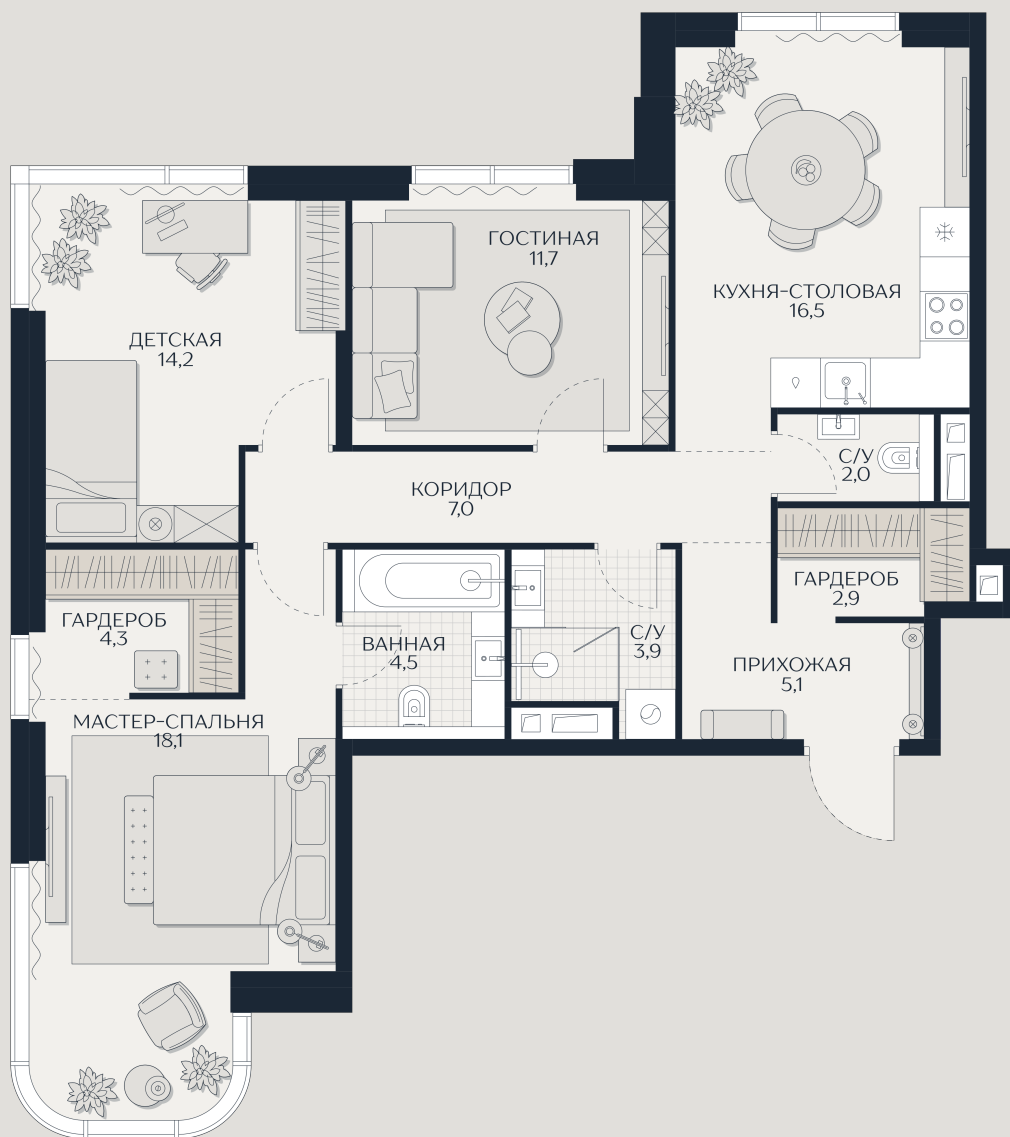

Квартира №20

Этаж	Площадь, м ²	Комнат
5	90.2	3

68 101 000 ₽

8 (800) 700-17-71

kutuzov-city.ru