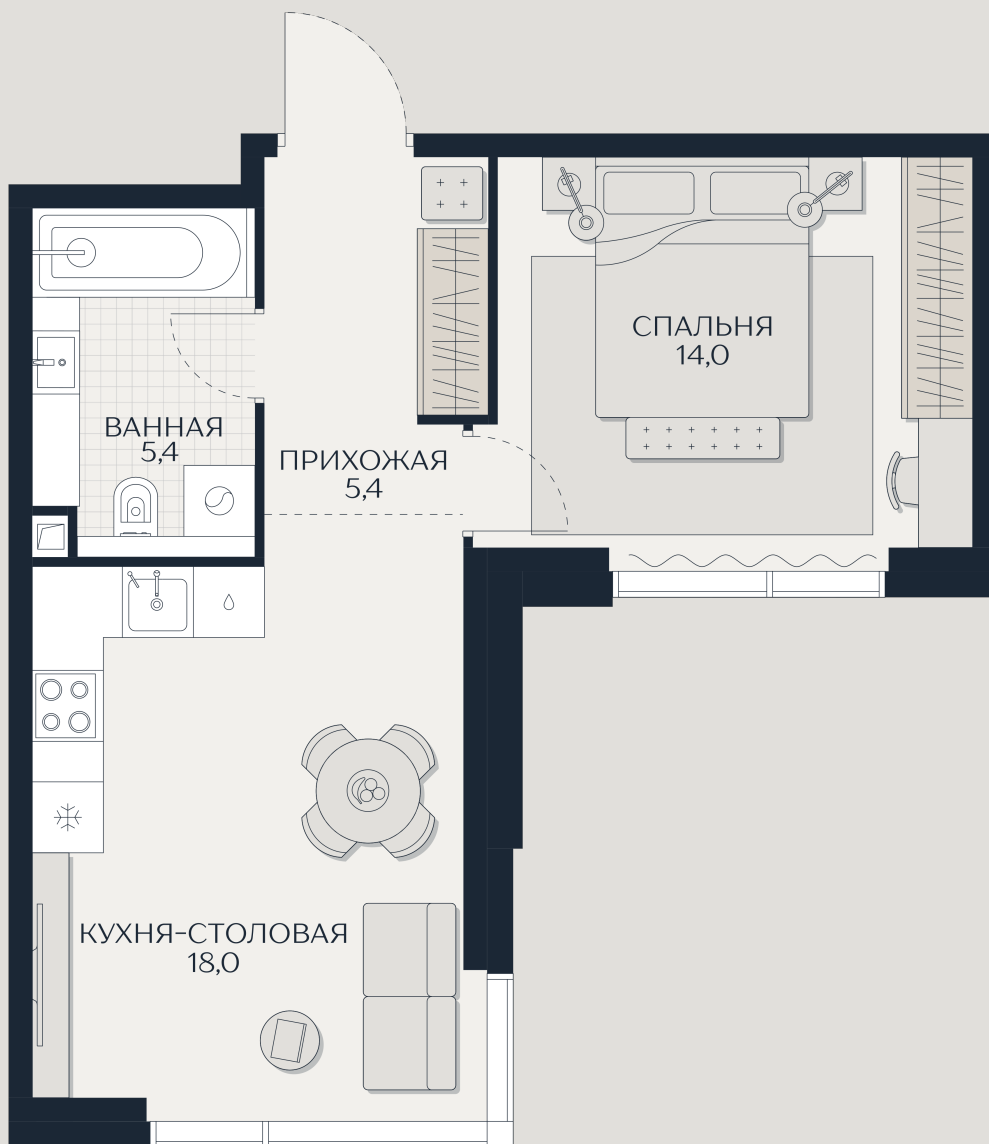

Квартира №2

Этаж	Площадь, м ²	Комнат
2	42.8	1

36 380 000 Р

8 (800) 700-17-71

kutuzov-city.ru