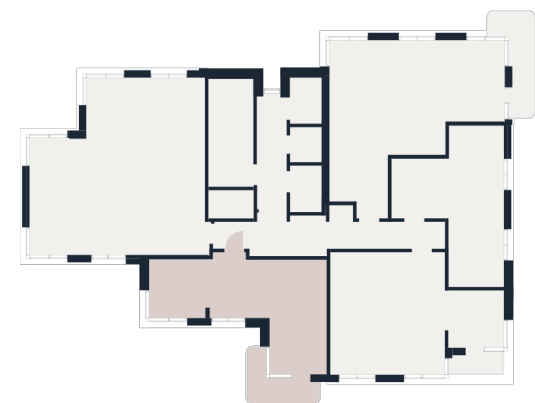

Квартира №199

Этаж	Площадь, м ²	Комнат
21	51.7	2

37 867 500 ₹

На парк

Терраса

8 (800) 700-17-71

kutuzov-city.ru