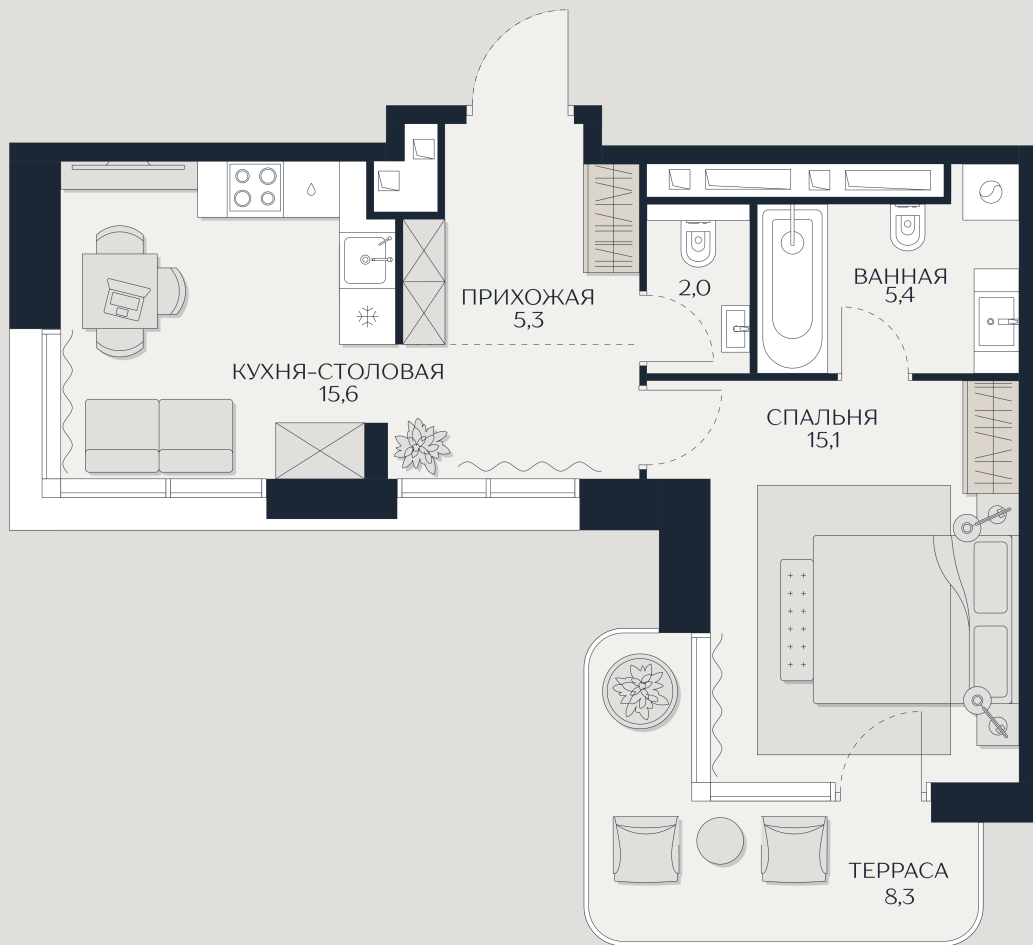

Квартира №199

Этаж	Площадь, м ²	Комнат
21	51.7	2

37 867 500 ₹

На парк

Терраса

8 (800) 700-17-71

kutuzov-city.ru