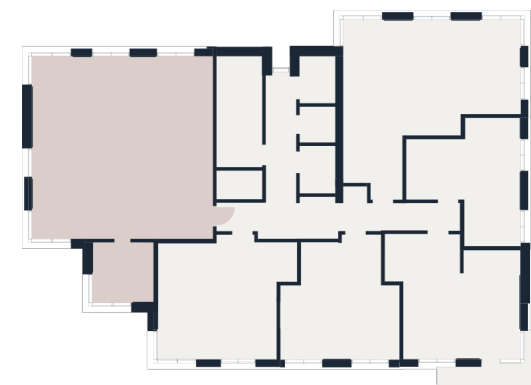

Квартира №167

Этаж	Площадь, м ²	Комнат
15	108.8	4

76 125 000 ₽

На парк

Терраса

8 (800) 700-17-71

kutuzov-city.ru