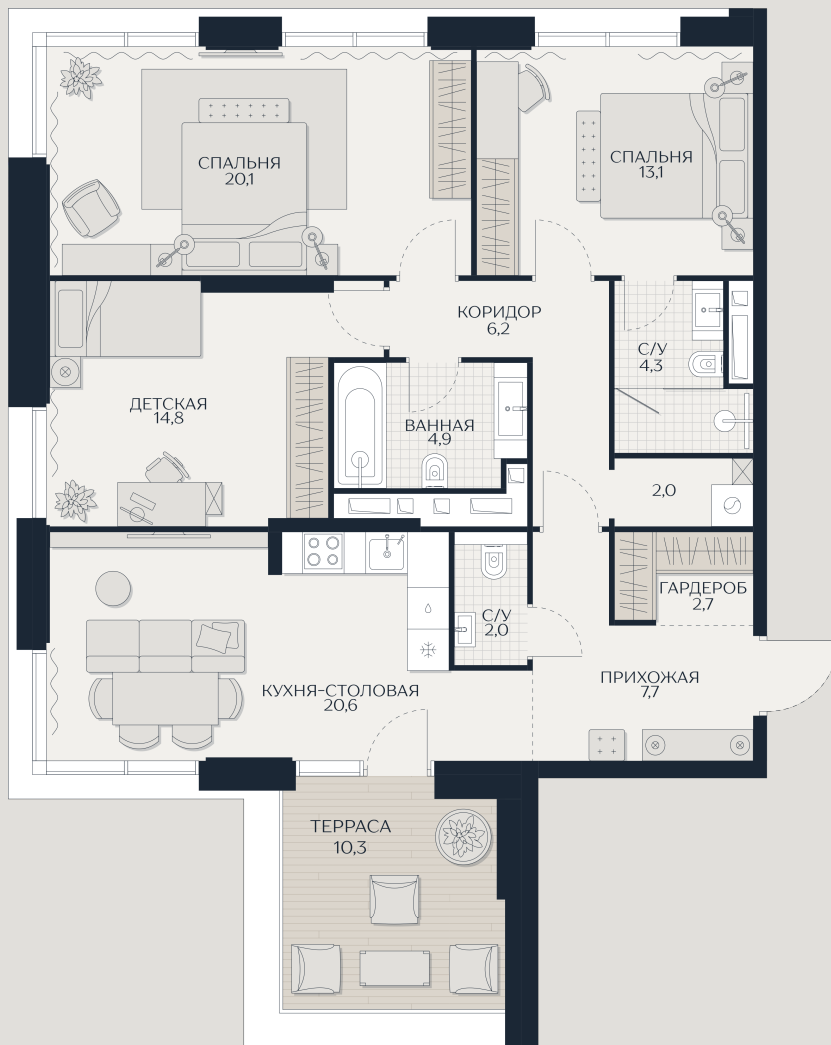

Квартира №167

Этаж	Площадь, м ²	Комнат
15	108.8	4

76 125 000 ₽

На парк

Терраса

8 (800) 700-17-71

kutuzov-city.ru