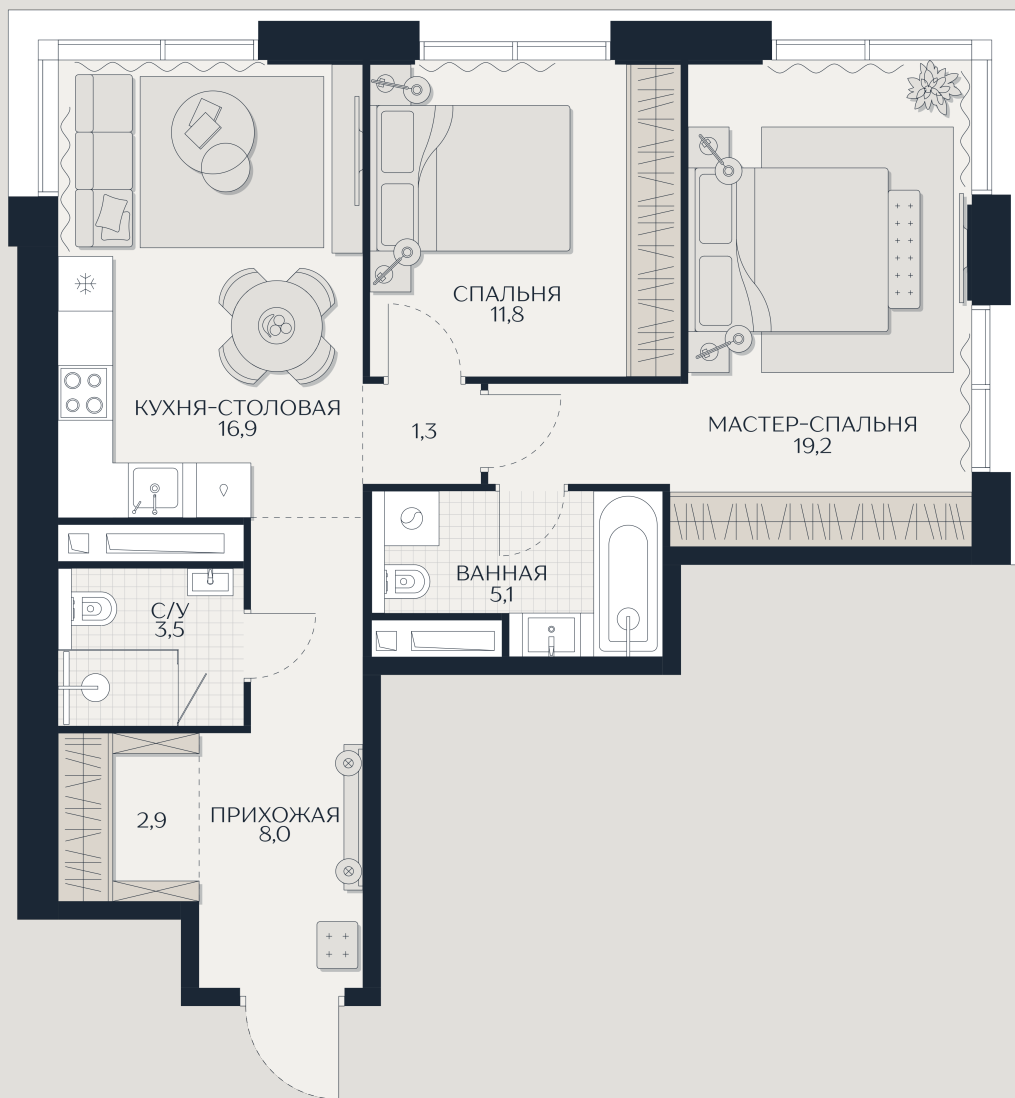

Квартира №162

Этаж	Площадь, м ²	Комнат
15	68.7	2

48 777 000 ₽

8 (800) 700-17-71

kutuzov-city.ru