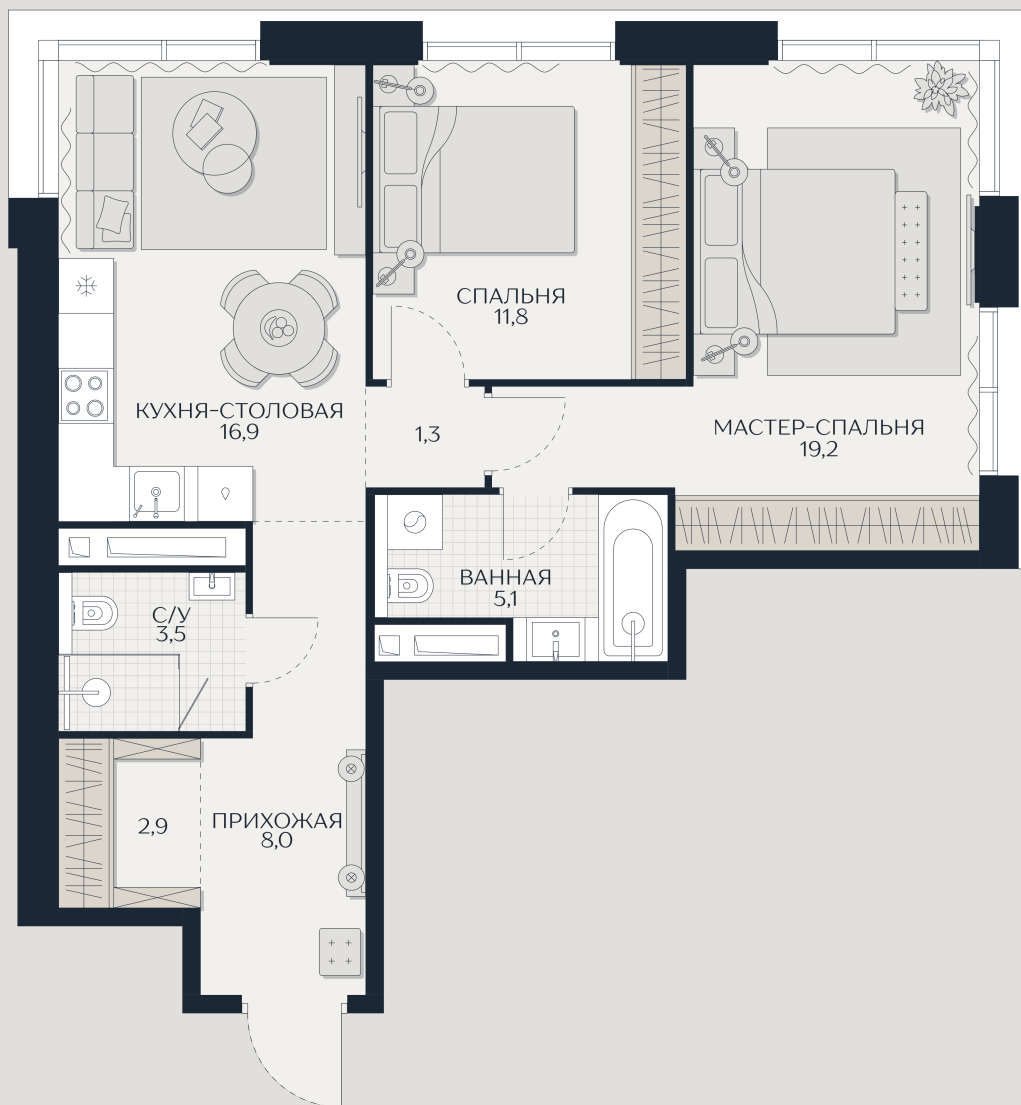

Квартира №138

Этаж	Площадь, м ²	Комнат
11	68.7	2

45 342 000 Р

8 (800) 700-17-71

kutuzov-city.ru