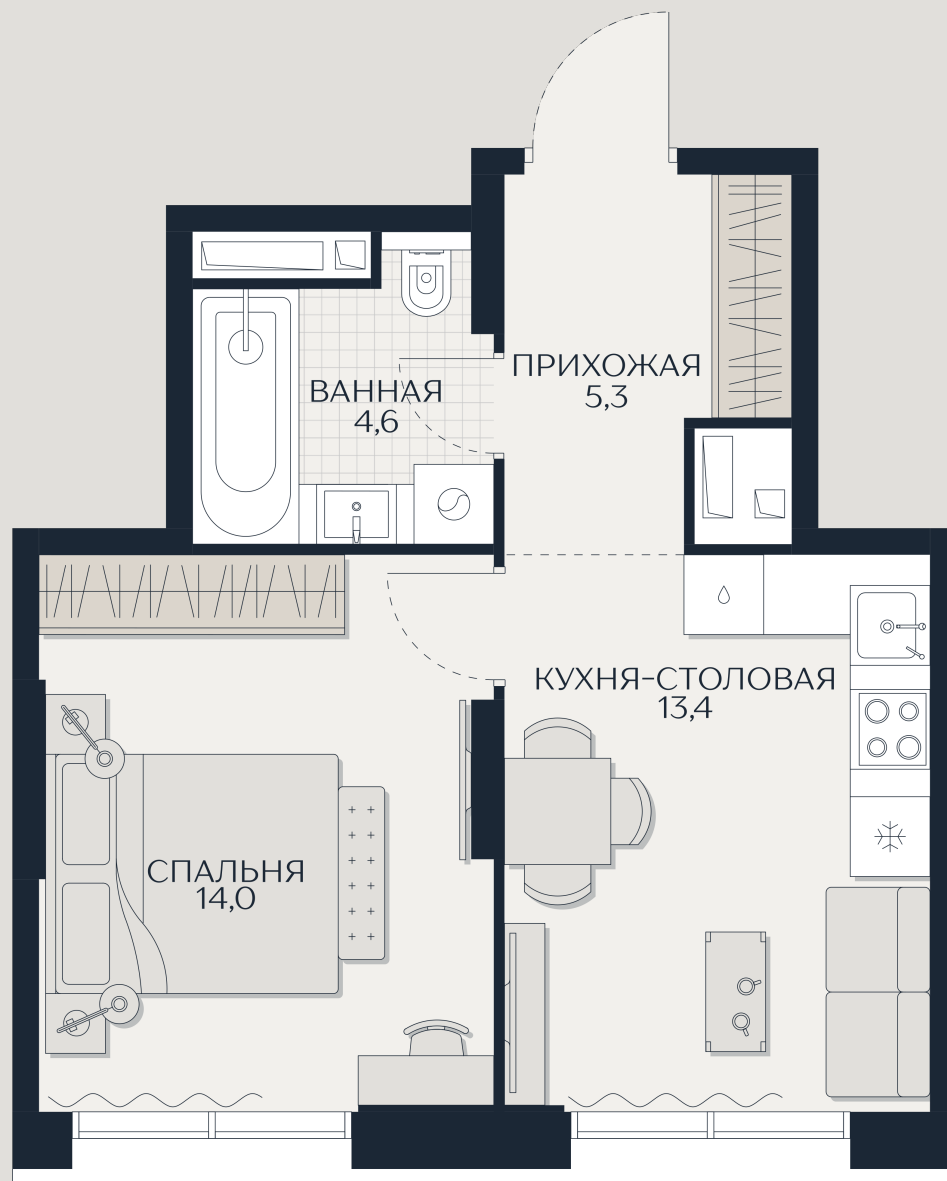

Квартира №135

Этаж	Площадь, м <sup>2</sup>	Комнат
10	37.3	1

25 143 930 ₽

8 (800) 700-17-71

[kutuzov-city.ru](http://kutuzov-city.ru)