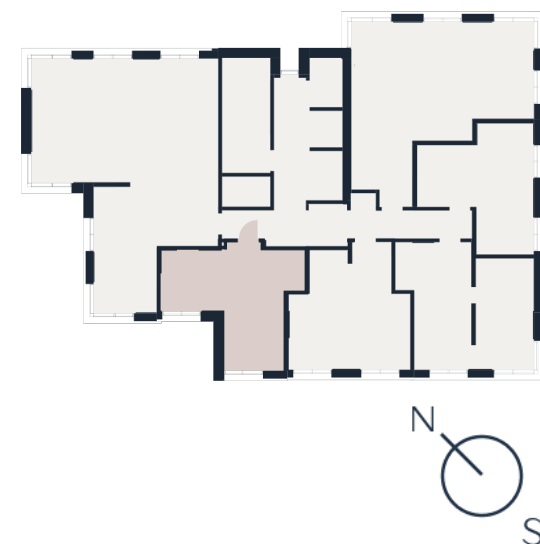

Квартира №100

Этаж	Площадь, м ²	Комнат
4	34.9	1

23 552 474 Р

8 (800) 700-17-71

kutuzov-city.ru